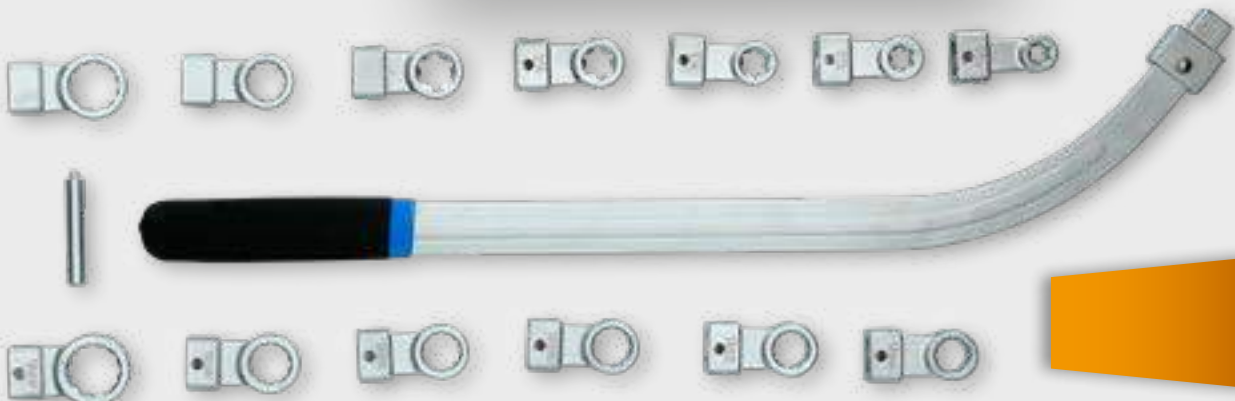

12 • 13 • 14 • 15 • 16 17 • 18 • 19 mm
	E10 • E12 • E14 • E16 • E18