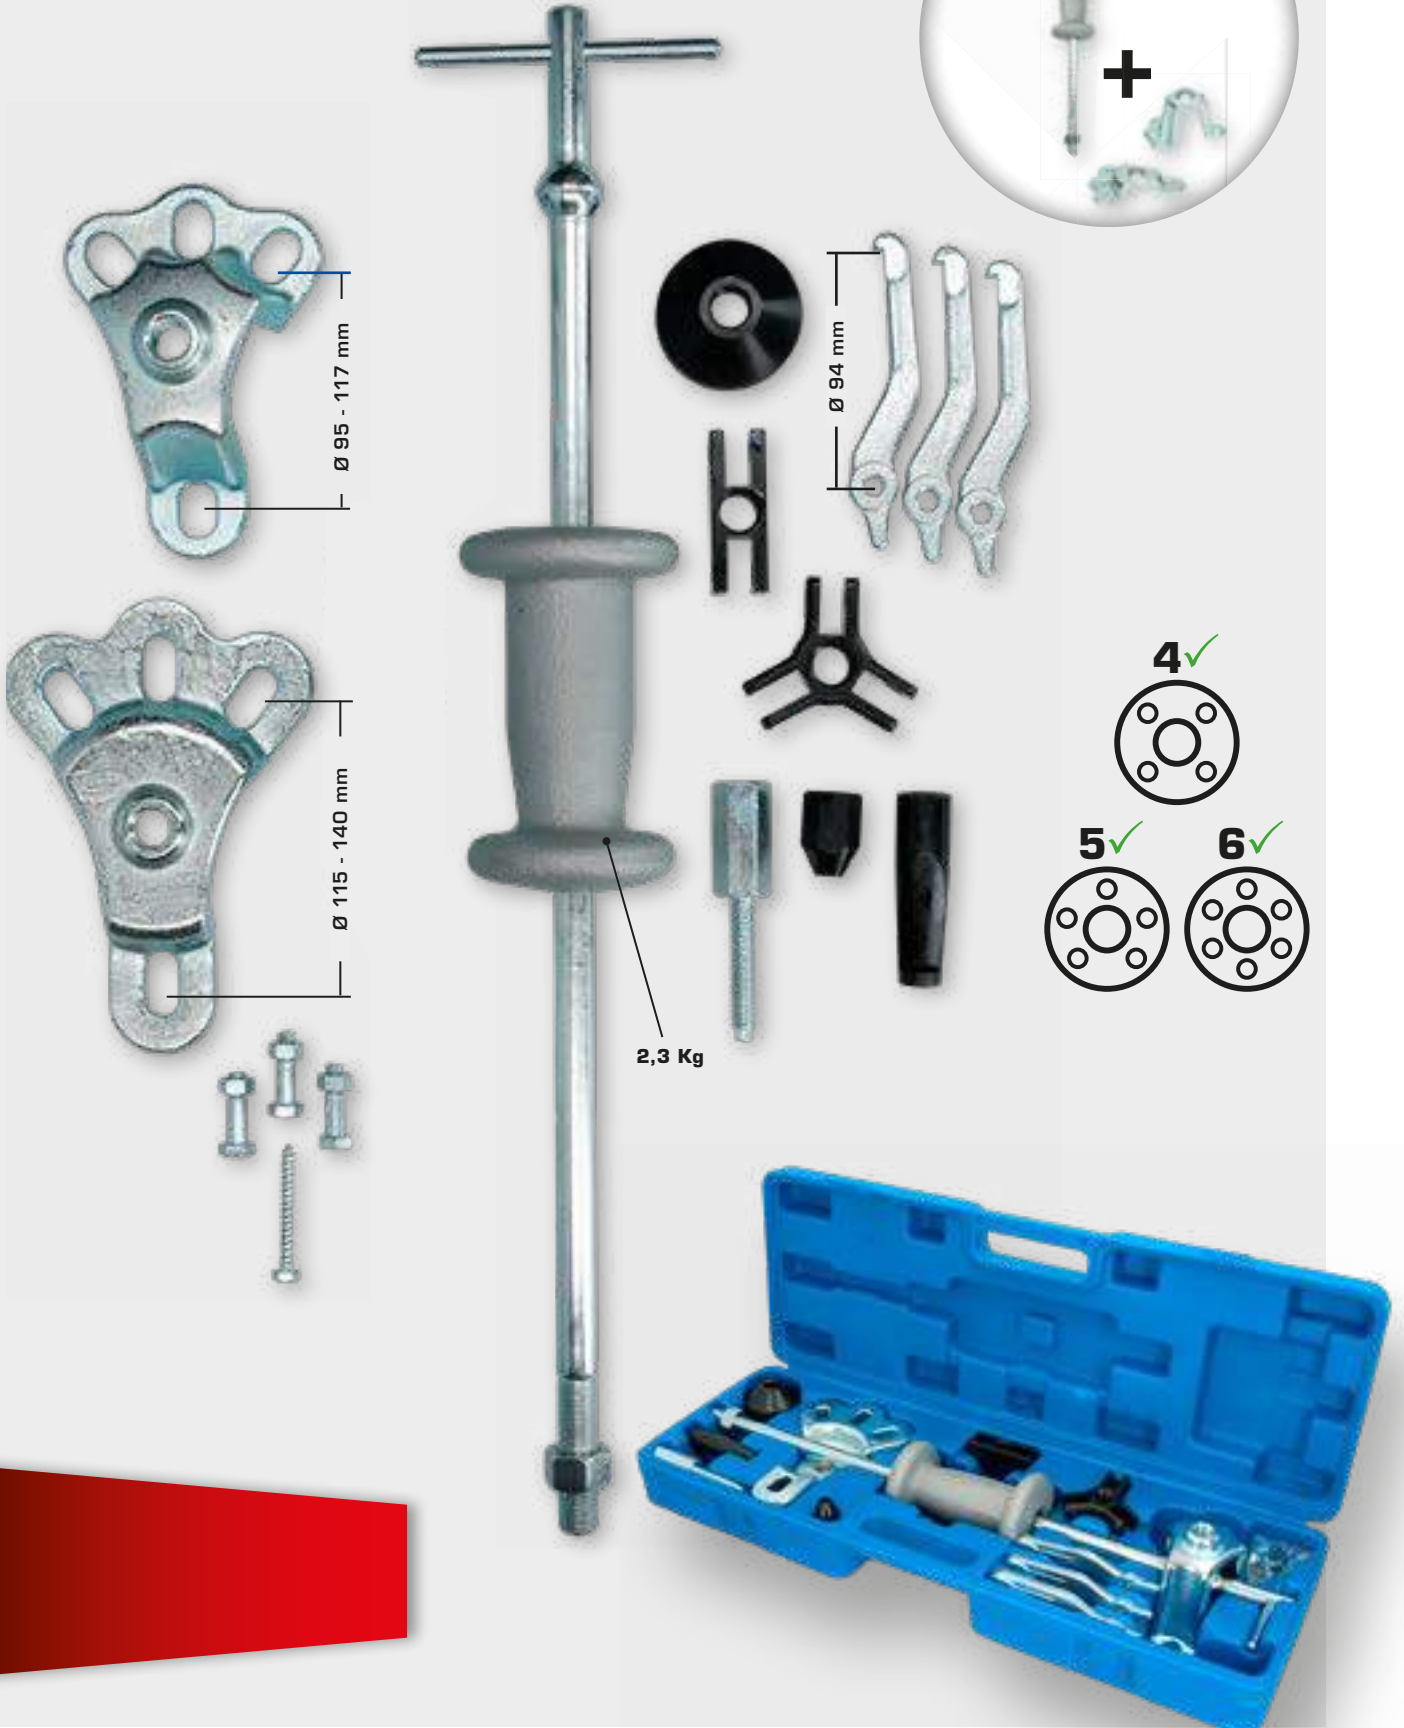

**14**  
pcs.

**BT671300**  
**EAN 4042146781197**  
Slide hammer/puller set,  
14 pcs

**BT671350**  
**EAN 4042146781203**  
Slide hammer/puller set,  
16 pcs

**16**  
pcs.

Ø 95 - 117 mm

Ø 115 - 140 mm

Ø 94 mm