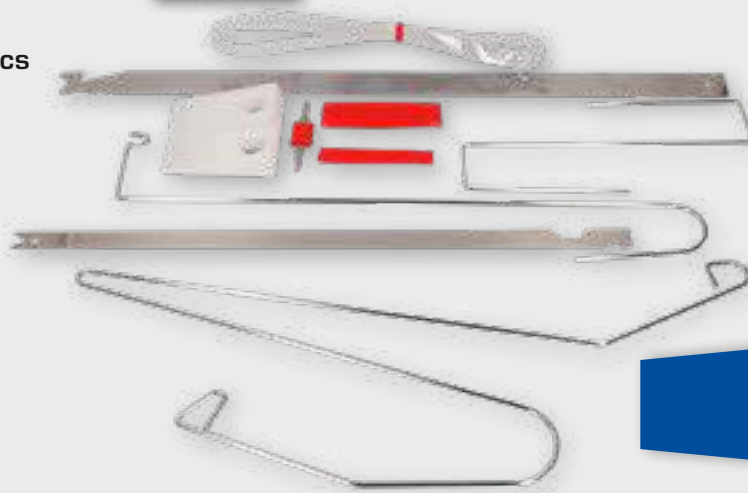

**BT101940**  
**EAN 4042146868690**  
Japan spatula set,  
metal, 4 pcs

**4**  
pcs.

**BT516000**  
**EAN 4042146778784**  
PDR Line board

**9**  
pcs.

**BT511000**  
**EAN 4042146778722**  
Universal lock out tool kit, 9 pcs