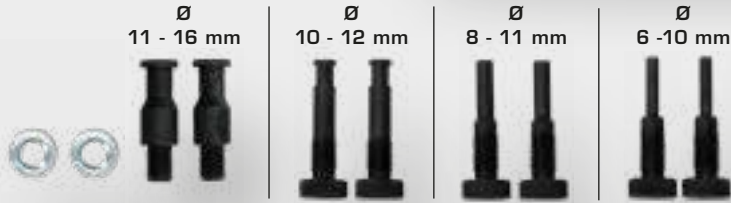

**BT571020**  
**EAN 4042146779477**

Alternator pulley kit, 18 pcs

**11**  
pcs.

Ø 40 - 220 mm

**BT595750**  
**EAN 4042146780657**

Universal pulley holder fan clutch set, 11 pcs

**BT571060**  
**EAN 4042146779507**