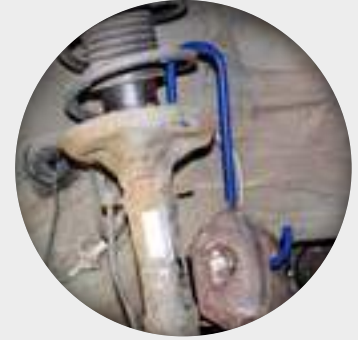

## BRAKING SERVICE

**BT706010**  
**EAN 4042146867419**  
Hook Set, 2 pcs

**2**  
pcs.

**BT701250**  
**EAN 4042146781630**  
Universal brake drum and disc tool set,  
15 pcs

**15**  
pcs.

**16**  
pcs.

VAG, Opel, Vauxhall, Ford