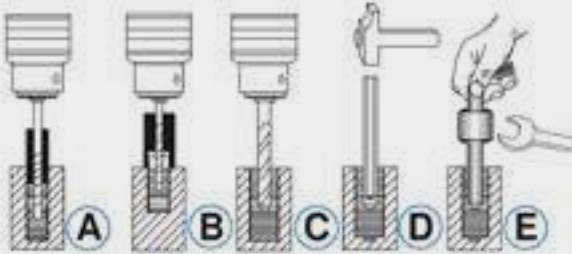

Ø 3,2 • 4,8 • 6,4 • 8,0 • 8,7 mm

25
pcs.

BT541900
EAN 4042146779248

Screw extractor / drill and guide kit, 25 pcs

5x		3,2 • 4,8 • 6,4 • 8,0 • 8,7 mm
5x		3,2 • 4,8 • 6,4 • 8,0 • 8,7 mm
10x		4 x 3,2 • 4 x 4,8 • 2 x 6,4 mm
5x		3,2 • 4,8 • 6,4 • 8,0 • 8,7 mm

BT542000
EAN 4042146779255

Stud removal & installer set, 9 pcs

9
pcs.

M6 x 1,0 • M8 x 1,25
M10 x 1,25 • M10 x 1,5