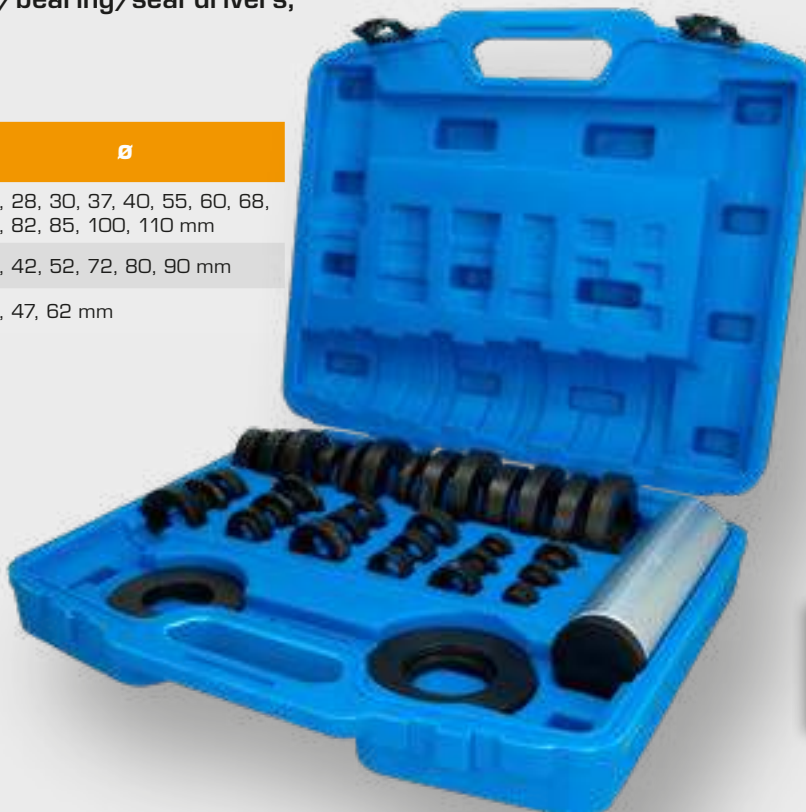

BT671750
EAN 4042146781401
Bushing/bearing/seal drivers,
36 pcs

36
pcs.

Stk.	Ø
1x	26, 28, 30, 37, 40, 55, 60, 68, 75, 82, 85, 100, 110 mm
2x	32, 42, 52, 72, 80, 90 mm
3x	35, 47, 62 mm