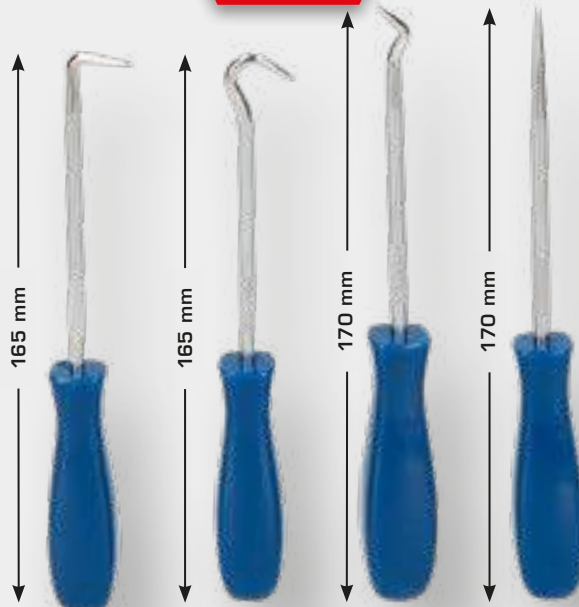

BT542020
EAN 4042146779194
Mini pick and hook set,
4 pcs

4
pcs.