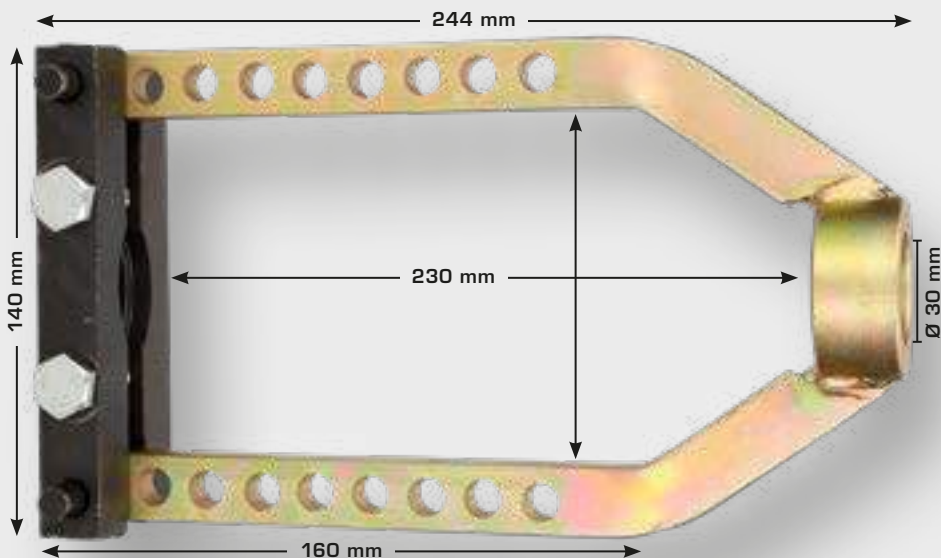

**3**  
 pcs.

Ø 98 - 125 mm

1.1/2"x16G

10 to.

**8  
pcs.**

**Ø 98 - 125 mm**

**BT671200**  
**EAN 4042146781159**  
Hydraulic wheel hub puller,  
8 pcs

**BT676003**  
**EAN 4042146781258**  
CV joint assembly removal tool