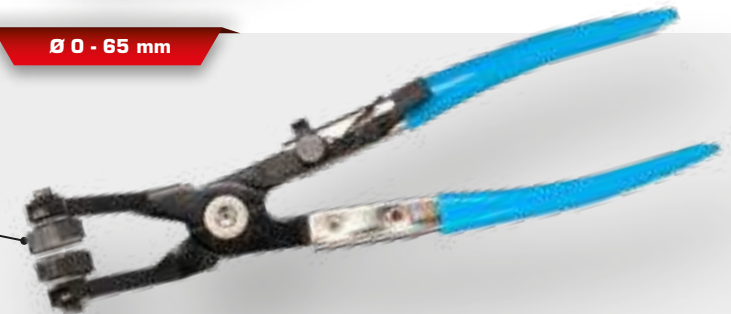

## COOLING

Ø 0 - 70 mm

**BT526000**  
**EAN 4042146778920**  
Hose clamp plier

Ø 0 - 48 mm

**BT526001**  
**EAN 4042146778937**  
Hose clamp plier

Ø 0 - 65 mm

**BT526002**  
**EAN 4042146778944**  
Hose clamp plier

Ø 0 - 45 mm

**BT526006**  
**EAN 4042146778913**  
Hose clamp plier

Ø 0 - 38 mm

**BT526003**  
**EAN 4042146778951**  
Hose clamp plier,  
forged

Ø 0 - 30 mm

**BT526004**  
**EAN 4042146778968**  
Hose clamp plier