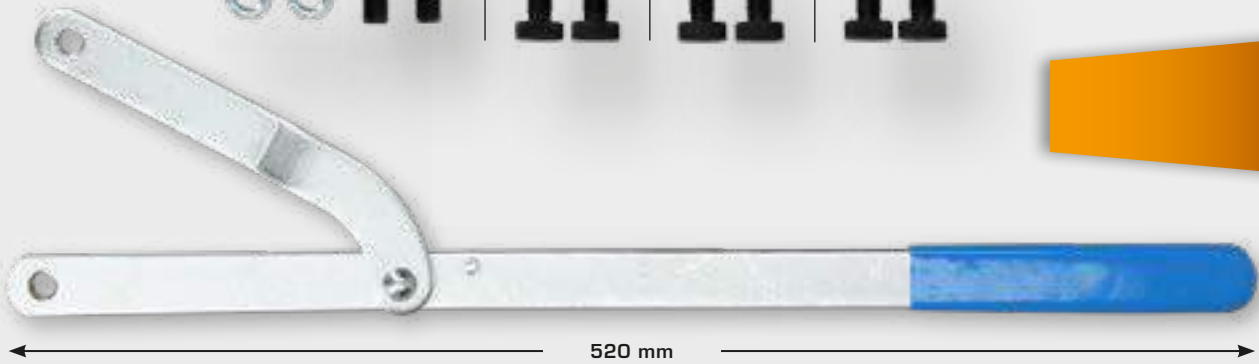

**BT571020**  
**EAN 4042146779477**

Alternator pulley kit, 18 pcs

**11**  
pcs.

Ø 40 - 220 mm

**BT595750**  
**EAN 4042146780657**

Universal pulley holder fan clutch set, 11 pcs

**BT571060**  
**EAN 4042146779507**